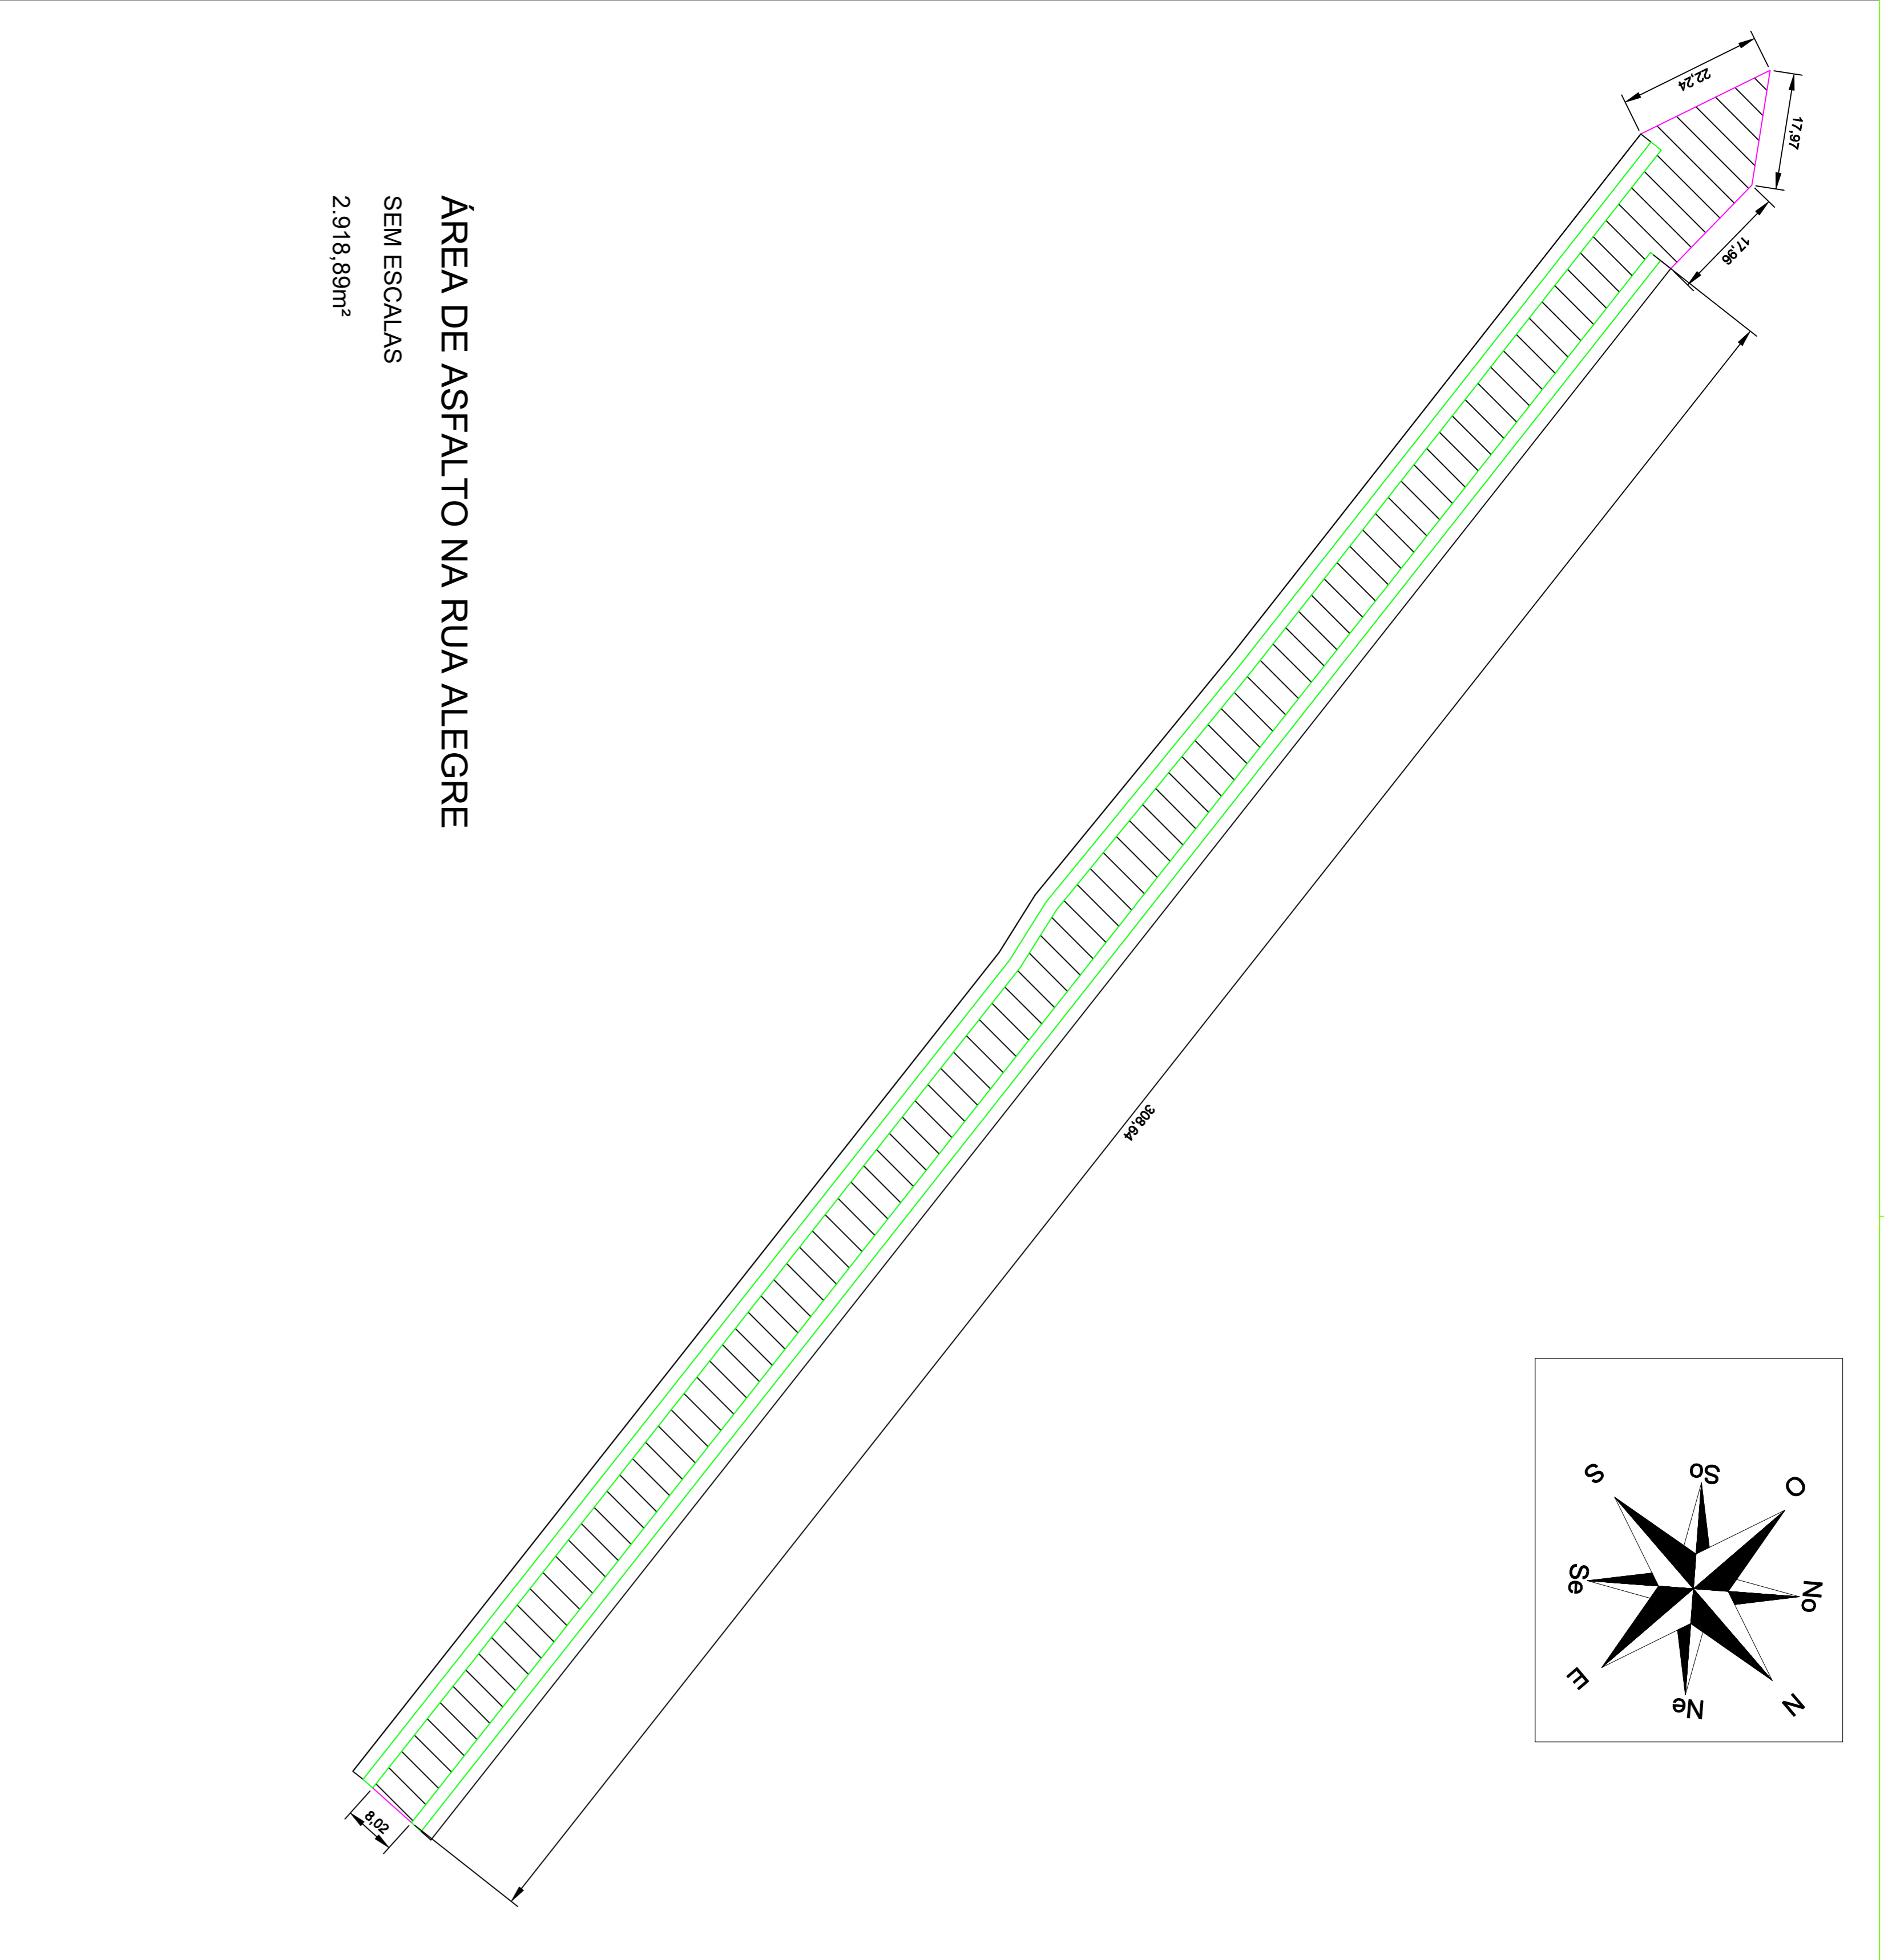

ÁREA DE INTERVENÇÃO
SEM ESCALAS
2.918,89m²

ÁREA DE ASFALTO NA RUA ALEGRE
SEM ESCALAS
2.918,89m²

Objeto: PAVIMENTAÇÃO ASFALTICA RUA ALEGRE - MONDAI
Elaborado por: [Assinatura]

Objeto: PAVIMENTAÇÃO ASFALTICA
LOCALIZAÇÃO E IMPLANTAÇÃO DA
ÁREA DA RUA ALEGRE